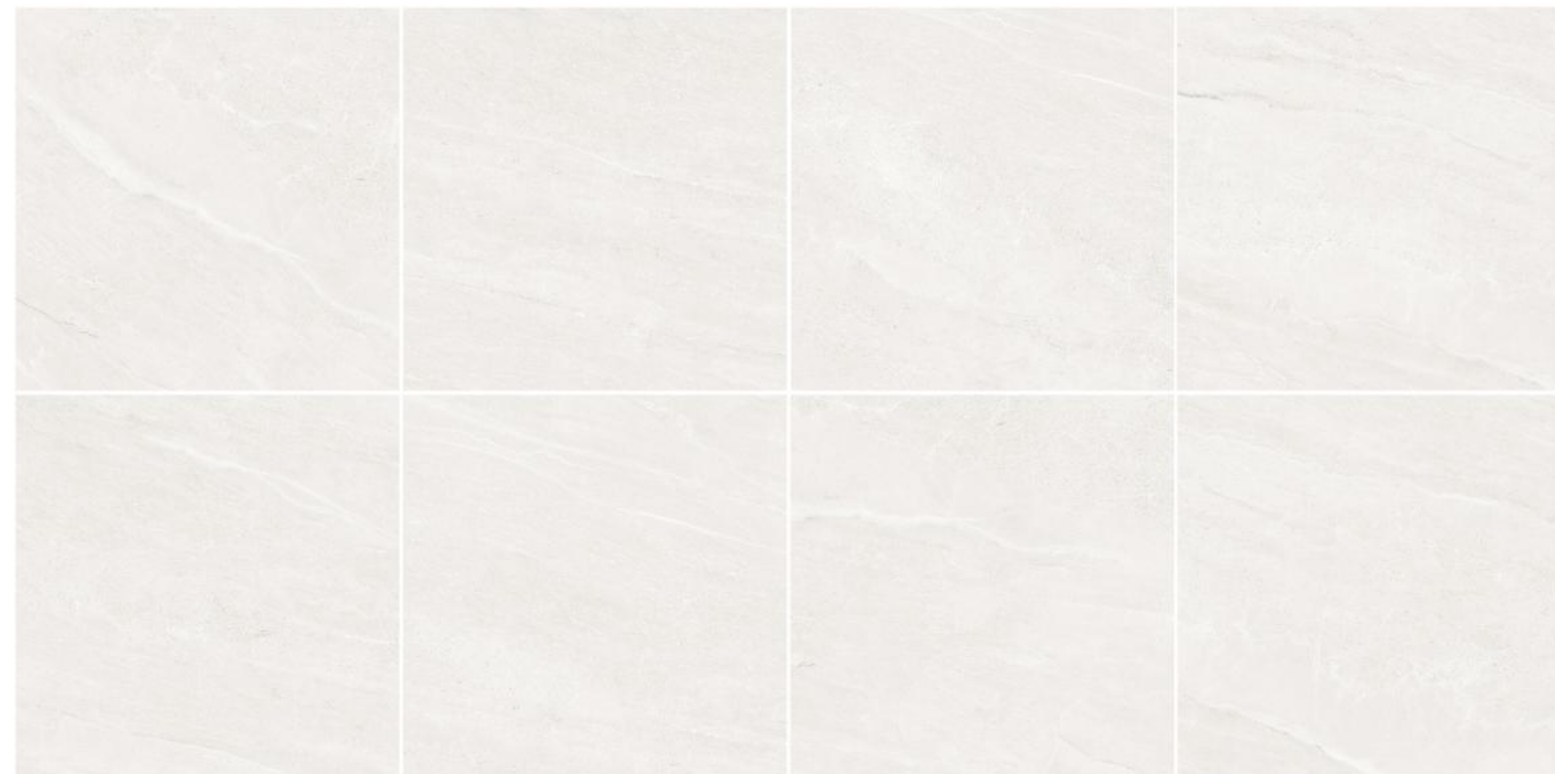

DA612P-53 600*1200mm

DA612P-52 600*1200mm

JMP60202

JMP60201

Surface: 8 face Size: 600*600mm Technology: Matt

JMP60202/600*600mm

JMP60201/600*600mm

JMP60204