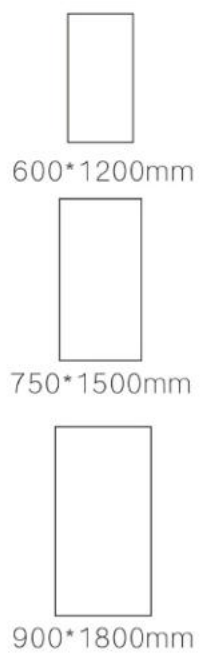

750*1500mm

900*1800mm

E21

E22

E23

E24

E25

星辰起源 Original stars

Surface: 仿古哑雕

Size: 600*1200mm/750*1500mm

Face: 8 faces / 4 faces

600*1200mm

750*1500mm

E31

E32

E33

莱姆石 Lime Stone

Surface: 干粒模具柔抛

Size: 600*1200mm/750*1500mm

Face: 6 faces

600*1200mm

750*1500mm

E11

E12

云图系列 Cloud atlas

Surface: 干粒柔抛

Size: 600*1200mm/750*1500mm

Face: 9 faces

G3

MAYFAIR

梅菲尔

G1