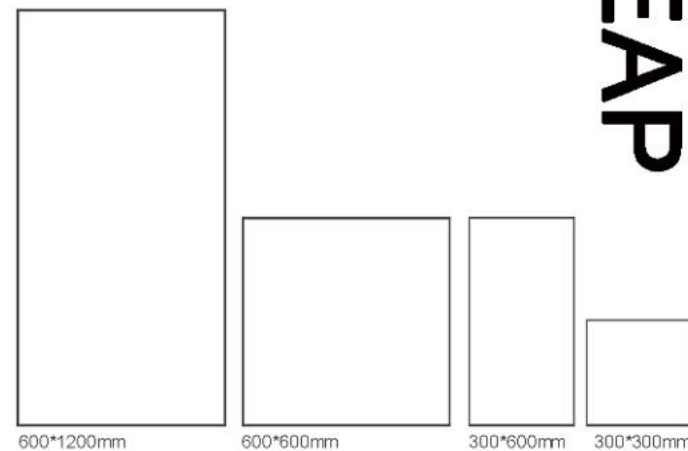

SYLAS 61201

SYLAS 61202

SYLAS 61203

SYLAS 61205

LEAP

Surface: 5 /10

Technology: Granular/Matt

Size: 600*1200mm/600*600mm

300*600mm/300*300mm

SYLAS 61202

LUMI 12

LUMI STONE

LUMI 12

LUMI 12 600*1200mm

Size: 600*1200 / 600*600mm
Surface: 6 / 12
Technology: Matt / Caveink

600*1200mm

LUNE IVORY

LUNE WHITE-66 600*600mm

MILIM

MILIM

Size: 600*600/600*1200m

Surface: 12 / 6

Technology: Matt / Granular

600*1200mm