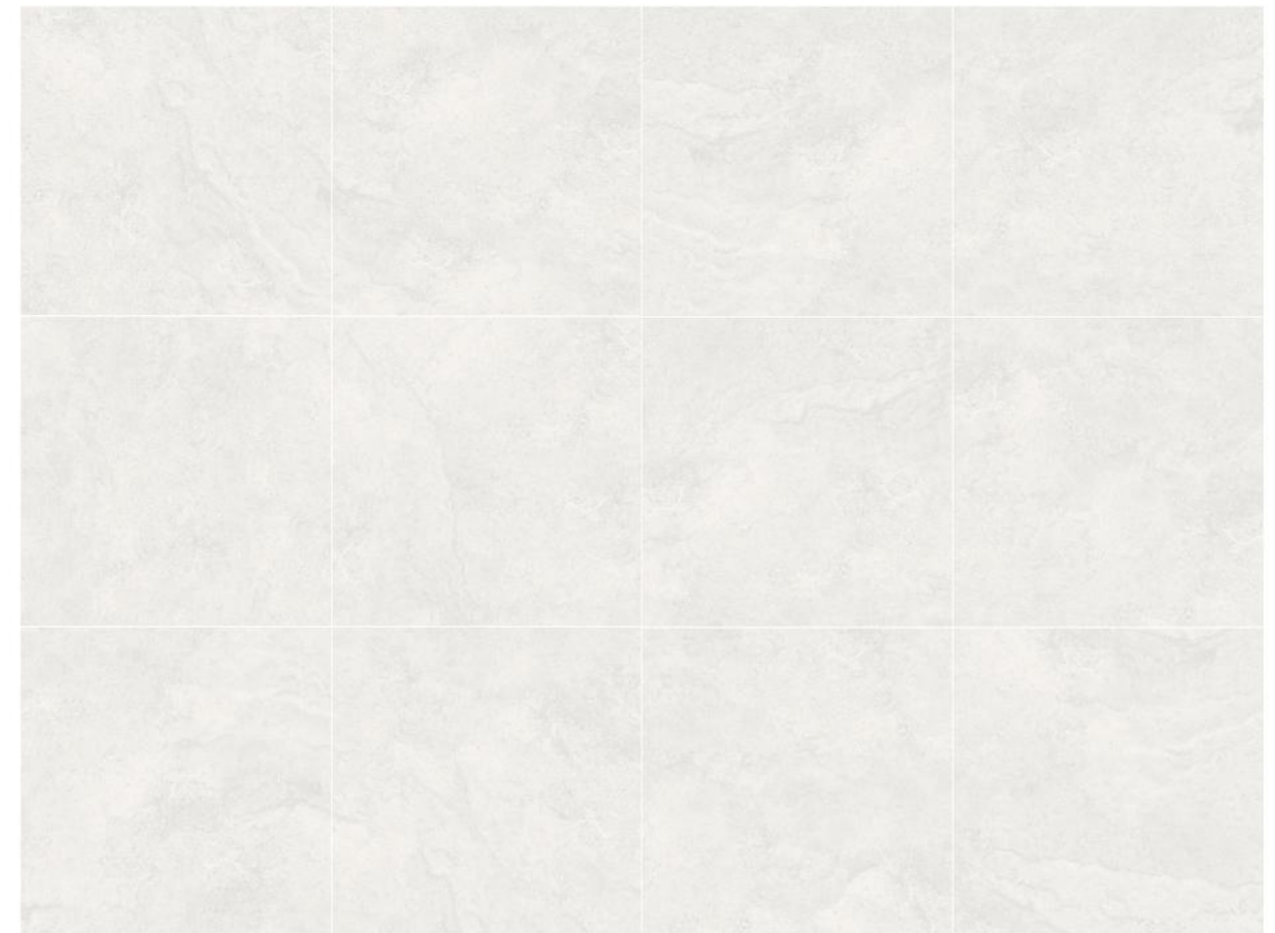

LUMI 6 600*600mm